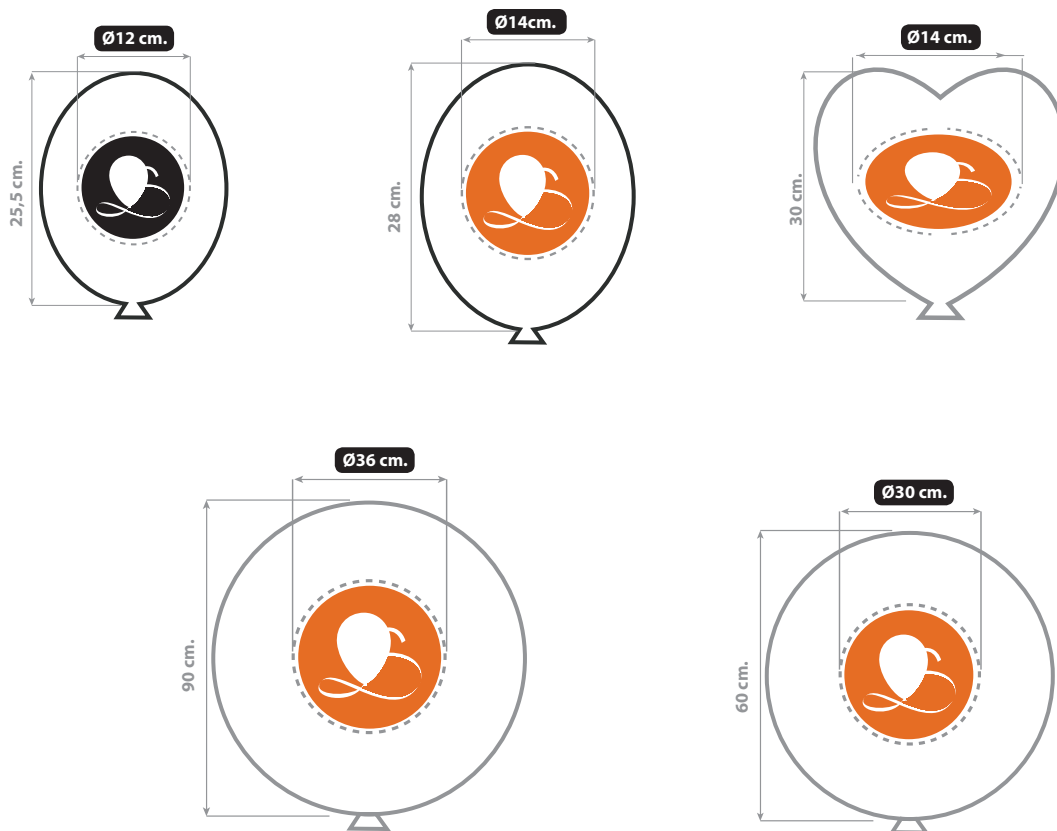

Unos ejemplos de medidas de impresión de los globos más vendidos Globos de látex:

FUENTES Y TEXTOS: Las fuentes deben ser convertidas en vectores.

Medidas y colores aproximados. Dependiendo del calibrado de su pantalla los colores pueden tener tonalidades diferentes a las reales.

Unos ejemplos de medidas de impresión de los globos más vendidos Globos de Poliamida:

**Medida de los globos desinflados 42cm y 91cm inflados 34cm y 71 cm

FUENTES Y TEXTOS: Las fuentes deben ser convertidas en vectores.